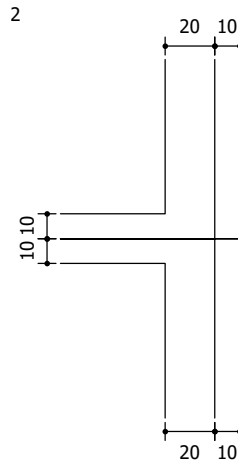

Status: Implementar
 Dimensões: 2,687 x 1,352 m
 Chapa: Aço 16
 Película fundo: IA (Edital Br Legal)
 Película elementos: IB

Tabela de cotas (mm):

a	b	c	d	e	f	g	h	i	j	k	l	m	n	o
677	1273	711	1444	150	210	112	2043	1026	30	1099	120	82	278	342

Fundo: Verde
 Tarja: Branco
 Borda: Verde

Fundo: Verde
 Tarja: Branco
 Borda: Verde

Fundo: Azul

Seta: Tipo S2 / Cor: Branco

Contornos (mm)

Fonte: PlacaPro Serie D
 Altura: 150
 Cor: Branco
 Largura: 1273 mm

Fonte: PlacaPro Serie E(m)
 Altura: 150
 Cor: Branco
 Largura: 1444 mm

Fonte: PlacaPro Serie E(m)
 Altura: 150
 Cor: Branco
 Largura: 2043 mm

Fonte: PlacaPro Serie E(m)
 Altura: 150
 Cor: Branco
 Largura: 1099 mm

Status: Implementar
 Dimensões: 2,8 x 1,0 m
 Chapa: Aço 16
 Película fundo: IA (Edital Br Legal)
 Película elementos: IB

Tabela de cotas (mm):

a	b	c	d	e	f	g	h	i	j	k	l	m	n	o	p	q	r	s
108	30	303	150	1134	401	476	138	1264	572	628	876	936	652	73	250	617	43	80