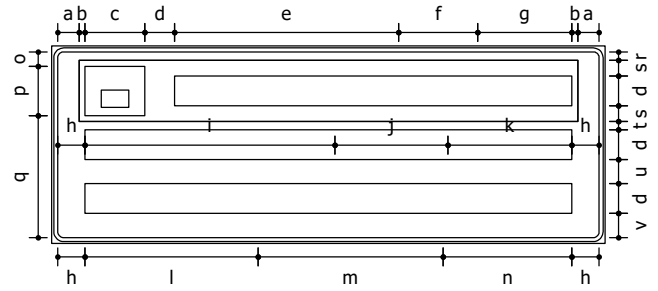

Status: Implementar
 Dimensões: 2,687 x 1,352 m
 Chapa: Aço 16
 Película fundo: IA (Edital Br Legal)
 Película elementos: IB

Tabela de cotas (mm):

a	b	c	d	e	f	g	h	i	j	k	l	m	n	o
677	1273	711	1444	150	210	112	2043	1026	30	1099	120	82	278	342

Fundo: Verde
 Tarja: Branco
 Borda: Verde

Fundo: Verde
 Tarja: Branco
 Borda: Verde

Fundo: Azul

Seta: Tipo S2 / Cor: Branco

Contornos (mm)

Fonte: PlacaPro Serie D
 Altura: 150
 Cor: Branco
 Largura: 1273 mm

Fonte: PlacaPro Serie E(m)
 Altura: 150
 Cor: Branco
 Largura: 1444 mm

Fonte: PlacaPro Serie E(m)
 Altura: 150
 Cor: Branco
 Largura: 2043 mm

Fonte: PlacaPro Serie E(m)
 Altura: 150
 Cor: Branco
 Largura: 1099 mm

Status: Implementar
 Dimensões: 2,8 x 1,0 m
 Chapa: Aço 16
 Película fundo: IA (Edital Br Legal)
 Película elementos: IB

Tabela de cotas (mm):

a	b	c	d	e	f	g	h	i	j	k	l	m	n	o	p	q	r	s
108	30	303	150	1134	401	476	138	1264	572	628	876	936	652	73	250	617	43	80