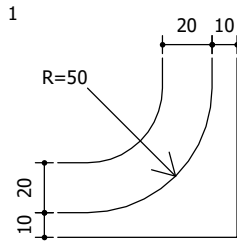

Status: Implementar
 Dimensões: 2,8 x 1,0 m
 Chapa: Aço 16
 Película fundo: IA (Edital Br Legal)
 Película elementos: IB

Tabela de cotas (mm):

a	b	c	d	e	f	g	h	i	j	k	l	m	n	o	p	q	r	s
108	30	303	150	1134	401	476	138	1264	572	628	876	936	652	73	250	617	43	80

t	u	v
42	122	123

Fundo: Verde
 Tarja: Branco
 Borda: Verde

Fundo: Azul

Símbolo: SP2

Contornos (mm)

Fonte: PlacaPro Serie E(m)
 Altura: 150
 Cor: Branco
 Largura: 2011 mm

Fonte: PlacaPro Serie D
 Altura: 88
 Cor: Preto
 Largura: 138 mm