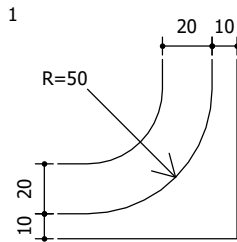

Status: Implementar
 Dimensões: 2,687 x 1,352 m
 Chapa: Aço 16
 Película fundo: IA (Edital Br Legal)
 Película elementos: IB

Tabela de cotas (mm):

a	b	c	d	e	f	g	h	i	j	k	l	m	n	o
677	1273	711	1444	150	210	112	2043	1026	30	1099	120	82	278	342

Fundo: Verde
 Tarja: Branco
 Borda: Verde

Fundo: Verde
 Tarja: Branco
 Borda: Verde

Fundo: Azul

Seta: Tipo S2 / Cor: Branco

Contornos (mm)

Fonte: PlacaPro Serie D
 Altura: 150
 Cor: Branco
 Largura: 1273 mm

Fonte: PlacaPro Serie E(m)
 Altura: 150
 Cor: Branco
 Largura: 1444 mm

Fonte: PlacaPro Serie E(m)
 Altura: 150
 Cor: Branco
 Largura: 2043 mm

Fonte: PlacaPro Serie E(m)
 Altura: 150
 Cor: Branco
 Largura: 1099 mm

Status: Implementar
 Dimensões: 2,8 x 1,0 m
 Chapa: Aço 16
 Película fundo: IA (Edital Br Legal)
 Película elementos: IB

Tabela de cotas (mm):

a	b	c	d	e	f	g	h	i	j	k	l	m	n	o	p	q	r	s
108	30	303	150	1134	401	476	138	1264	572	628	876	936	652	73	250	617	43	80